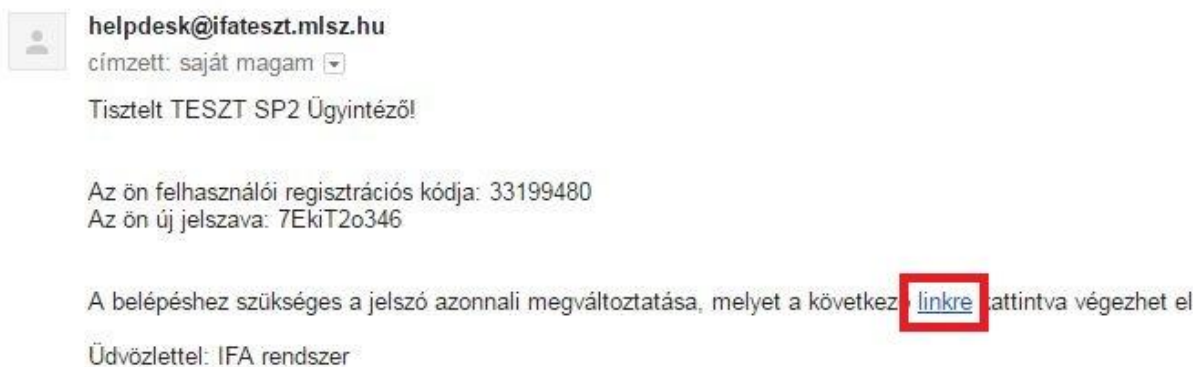

8. A levélben megtalálja az Önhöz tartozó regisztrációs kódot és az ideiglenes új jelszót, amit az első belépéskor meg is kell változtatnia. Kattintson az e-mailben található, kékkel aláhúzott linkre feliratra, melynek hatására a böngésző az IFA jelszót módosításának felületére ugrik.